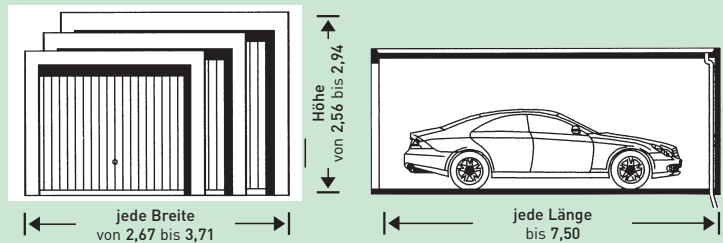

### Classic Garagen

Garagen- typ	Länge L	Breite B	Höhe H	Durchfahrts- höhe
Typ 1	5,50	2,80	2,54	2,12
Typ 1 L	6,00	2,80	2,54	2,12
Typ 4	6,00	2,99	2,54	2,12
Typ 5	5,85	2,99	2,54	2,12

### Comfort Garagen zentimetergenaue Größen

Garagen- typ	Länge L	Breite B	Höhe H	Durchfahrts- höhe
Typ 2	6,30	2,99	2,54	2,12
Typ 7	7,00	3,00	2,57	2,12
Typ 7,2	7,20	3,00	2,57	2,12

Typ 8  
 Länge z.B. 5,50 - 5,85 - 6,00 - 6,30 - 6,50 - 7,00 - 7,20 - 7,50  
 Breite z. B. 2,67 - 2,71 - 2,79 - 2,87 - 2,99 - 3,19 - 3,35 - 3,47 - 3,59 - 3,71  
 Höhe 2,56 - 2,69 - 2,81 - 2,94

Durchfahrts-  
höhe 2,12 - 2,25 - 2,37 - 2,50

Länge, Breite und Höhe beim Typ 8 sind beliebig untereinander wählbar. Weitere zentimetergenaue Maße möglich.

Durchfahrts-  
höhe 2,05 - 2,18 - 2,30 mit Massivholztor  
 2,12 - 2,25 - 2,37 mit Sektionaltor und Torautomat

Länge, Breite und Höhe sind beliebig untereinander wählbar. Weitere zentimetergenaue Maße möglich.