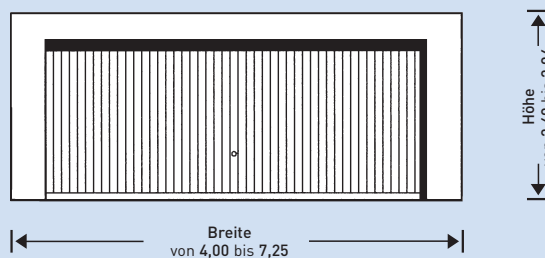

### Comfort Garagen zentimetergenaue Größen

Garagen- typ	Länge L	Breite B	Höhe H	Durchfahrts- höhe
Typ 2	6,30	2,99	2,54	2,12
Typ 7	7,00	3,00	2,57	2,12
Typ 7,2	7,20	3,00	2,57	2,12

Typ 8  
 Länge z.B. 5,50 - 5,85 - 6,00 - 6,30 - 6,50 - 7,00 - 7,20 - 7,50  
 Breite z. B. 2,67 - 2,71 - 2,79 - 2,87 - 2,99 - 3,19 - 3,35 - 3,47 - 3,59 - 3,71  
 Höhe 2,56 - 2,69 - 2,81 - 2,94

Durchfahrts-  
höhe 2,12 - 2,25 - 2,37 - 2,50

Länge, Breite und Höhe beim Typ 8 sind beliebig untereinander wählbar. Weitere zentimetergenaue Maße möglich.

### Deluxe Garagen zentimetergenaue Größen

Länge z.B. 5,70 - 5,85 - 6,00 - 6,30 - 6,50 - 7,00 - 7,20 - 7,43 - 8,55 - 9,00 - 9,50 - 10,00 - 10,50 - 11,00  
 Breite z.B. 4,00 - 4,25 - 4,50 - 4,75 - 5,00 - 5,25 - 5,50 - 5,75 - 6,00 - 6,25 - 6,50 - 6,75 - 7,00 - 7,25  
 Höhe 2,69 - 2,81 - 2,94

Durchfahrts-  
höhe 2,05 - 2,18 - 2,30 mit Massivholztor  
 2,12 - 2,25 - 2,37 mit Sektionaltor und Torautomat

Länge, Breite und Höhe sind beliebig untereinander wählbar. Weitere zentimetergenaue Maße möglich.