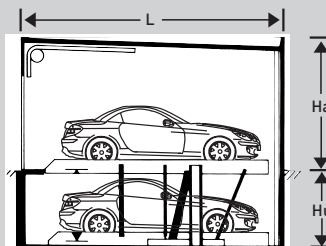

Durchfahrts-  
höhe 2,05 - 2,18 - 2,30 mit Massivholztor  
 2,12 - 2,25 - 2,37 mit Sektionaltor und Torautomat

Länge, Breite und Höhe sind beliebig untereinander wählbar. Weitere zentimetergenaue Maße möglich.

### Doppelparker

Garagen- typ	Länge L	Breite B	Höhen H <sub>s</sub> /H <sub>u</sub>
Do 7 G 32	6,00	2,99	3,10/1,58
Do 7 G 82	6,00	2,99	3,10/1,73

Weitere Größen auf Anfrage