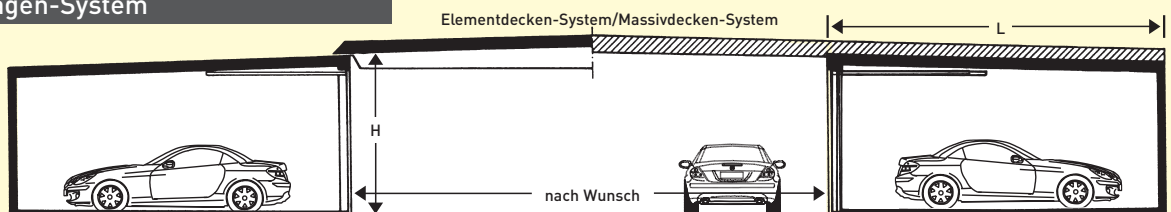

Tiefgaragen-System

Garagen- typ	Länge L	Breite B	Höhe H	Durchfahrts- höhe
1T/TS	5,51	2,79	2,50	2,12
5T/TS	5,85	2,99	2,51	2,12

Weitere Größen auf Anfrage