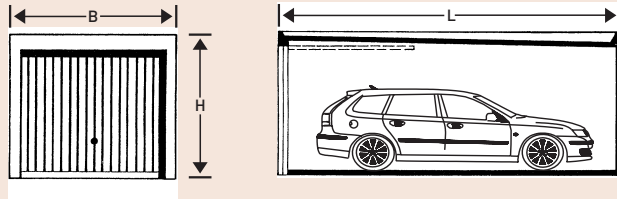

### Classic Garagen

Garagen- typ	Länge L	Breite B	Höhe H	Durchfahrts- höhe
Typ 1	5,50	2,80	2,54	2,12
Typ 1 L	6,00	2,80	2,54	2,12
Typ 4	6,00	2,99	2,54	2,12
Typ 5	5,85	2,99	2,54	2,12

### Comfort Garagen zentimetergenaue Größen

Garagen- typ	Länge L	Breite B	Höhe H	Durchfahrts- höhe
Typ 2	6,30	2,99	2,54	2,12
Typ 7	7,00	3,00	2,57	2,12
Typ 7,2	7,20	3,00	2,57	2,12

Typ 8  
 Länge z.B. 5,50 - 5,85 - 6,00 - 6,30 - 6,50 - 7,00 - 7,20 - 7,50  
 Breite z. B. 2,67 - 2,71 - 2,79 - 2,87 - 2,99 - 3,19 - 3,35 - 3,47 - 3,59 - 3,71  
 Höhe 2,56 - 2,69 - 2,81 - 2,94

Durchfahrts-  
höhe 2,05 - 2,18 - 2,30 mit Massivholztor  
 2,12 - 2,25 - 2,37 mit Sektionaltor und Torautomat

Länge, Breite und Höhe sind beliebig untereinander wählbar. Weitere zentimetergenaue Maße möglich.